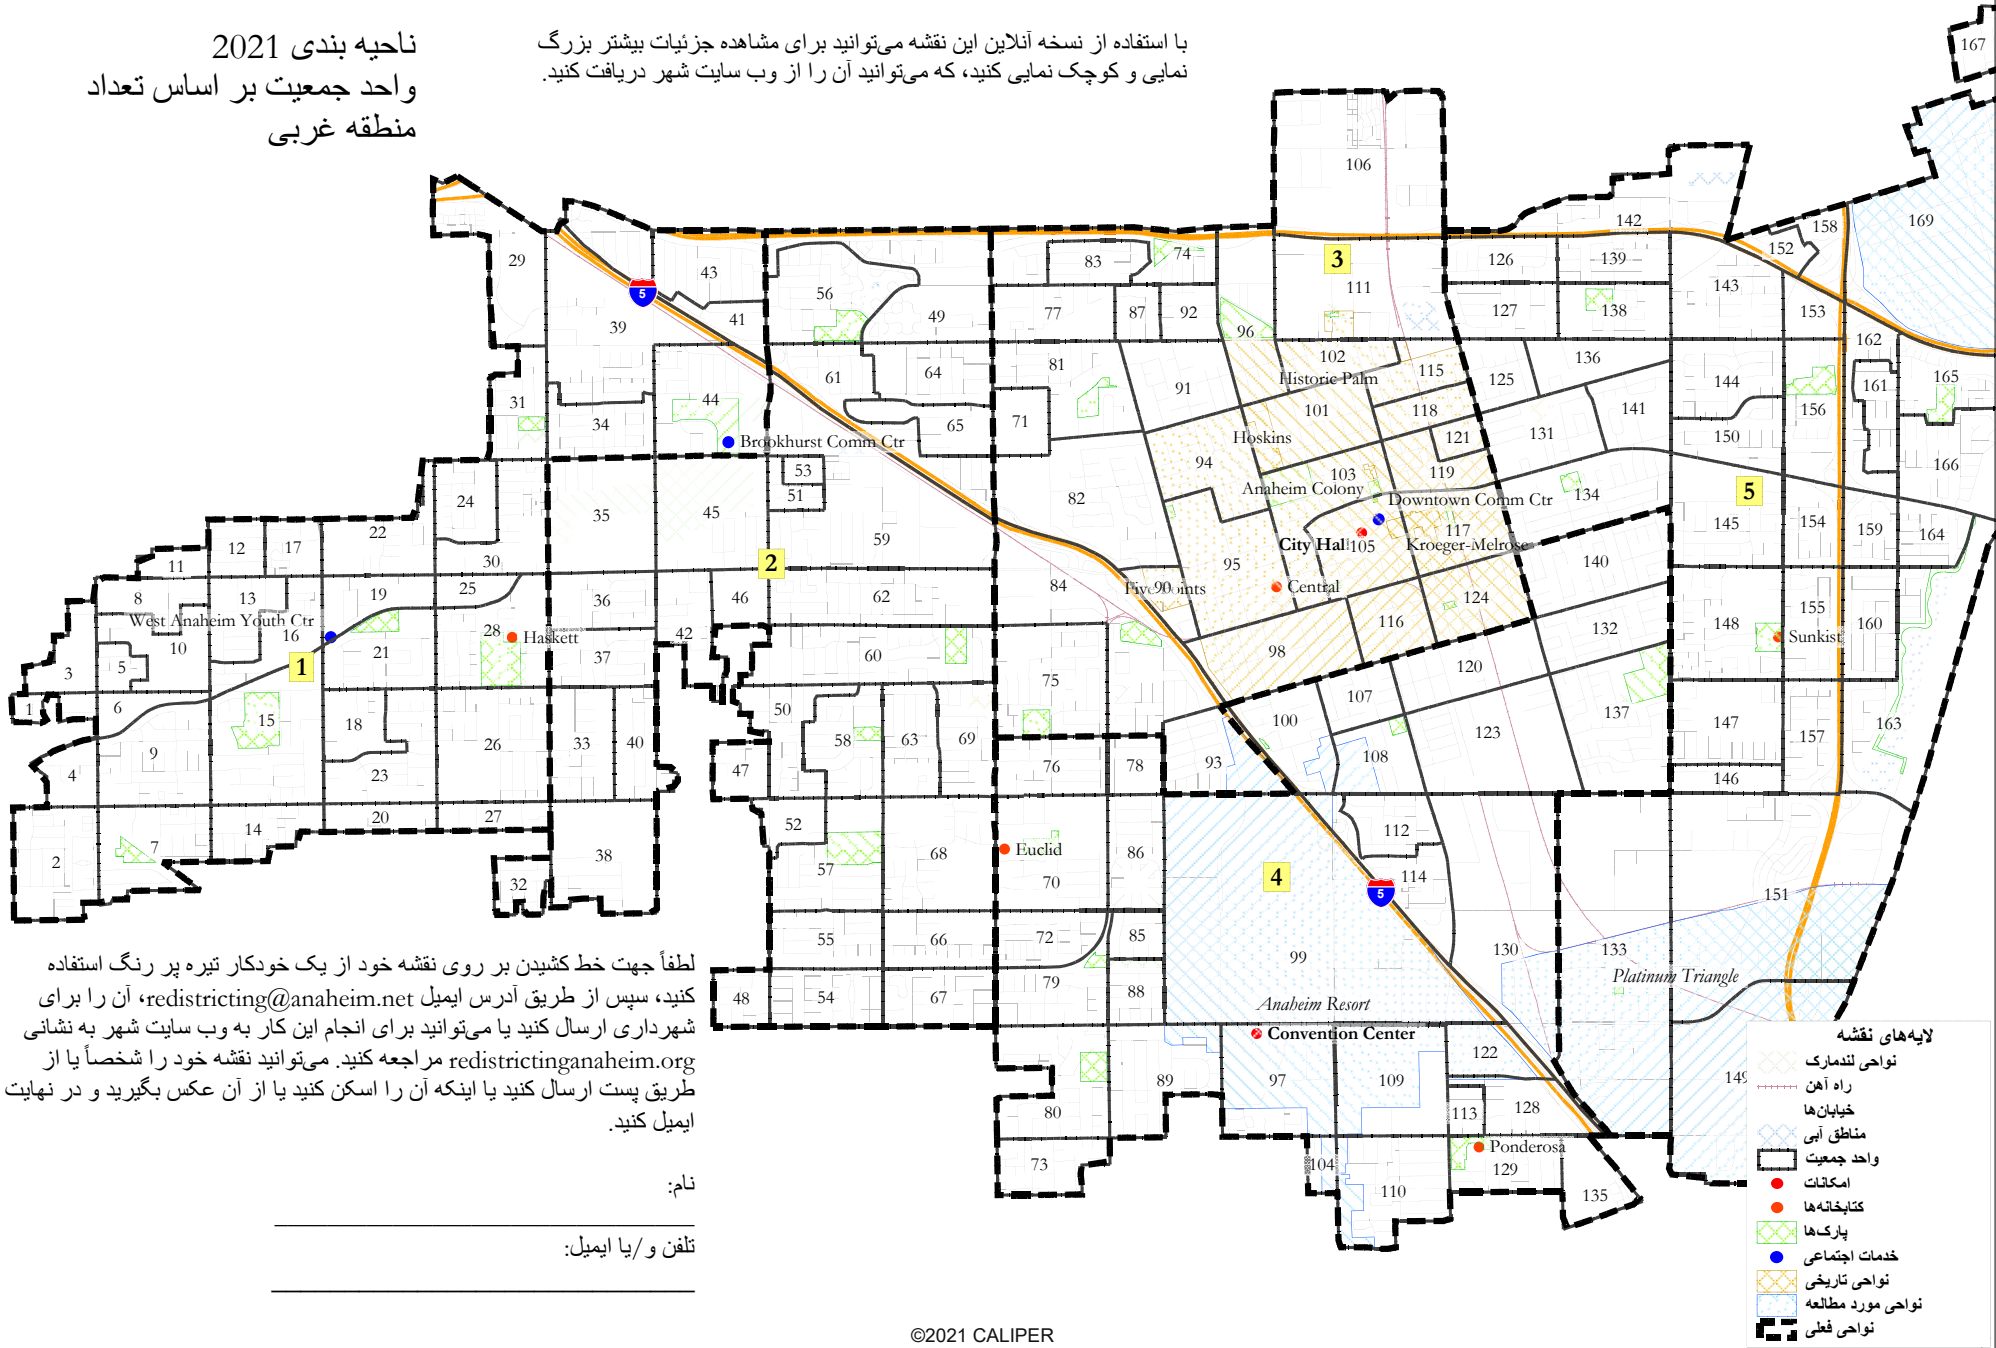

# شهر آناهایم

در کنار ضمیمه اِکسل استفاده شود که در وب سایت شهر موجود است.

ناحیه بندی 2021  
واحد جمعیت بر اساس تعداد  
منطقه غربی

با استفاده از نسخه آنلاین این نقشه می‌توانید برای مشاهده جزئیات بیشتر بزرگ  
نمایی و کوچک نمایی کنید، که می‌توانید آن را از وب سایت شهر دریافت کنید.

# شهر آناهیم

ناحیه بندی 2021  
واحد جمعیت بر اساس تعداد  
منطقه شرقی

در کنار ضمیمه اِکسل استفاده شود که در وب سایت شهر موجود است.

با استفاده از نسخه آنلاین این نقشه می‌توانید برای مشاهده جزئیات بیشتر بزرگ نمایی و کوچک نمایی کنید، که می‌توانید آن را از وب سایت شهر دریافت کنید.

لطفاً جهت خط کشیدن بر روی نقشه خود از یک خودکار تیره پر رنگ استفاده کنید، سپس از طریق آدرس ایمیل [redistricting@anaheim.net](mailto:redistricting@anaheim.net)، آن را برای شهرداری ارسال کنید یا می‌توانید برای انجام این کار به وب سایت شهر به نشانی [redistrictinganaheim.org](http://redistrictinganaheim.org) مراجعه کنید. می‌توانید نقشه خود را شخصاً یا از طریق پست ارسال کنید یا اینکه آن را اسکن کنید یا از آن عکس بگیرید و در نهایت ایمیل کنید.

نام:

\_\_\_\_\_

تلفن و/یا ایمیل:

\_\_\_\_\_

لایه‌های نقشه	
	نواحی نندمارک
	راه آهن
	خیابان‌ها
	مناطق آبی
	واحد جمعیت
	امکانات
	کتابخانه‌ها
	پارک‌ها
	خدمات اجتماعی
	نواحی تاریخی
	نواحی مورد مطالعه
	نواحی فعلی